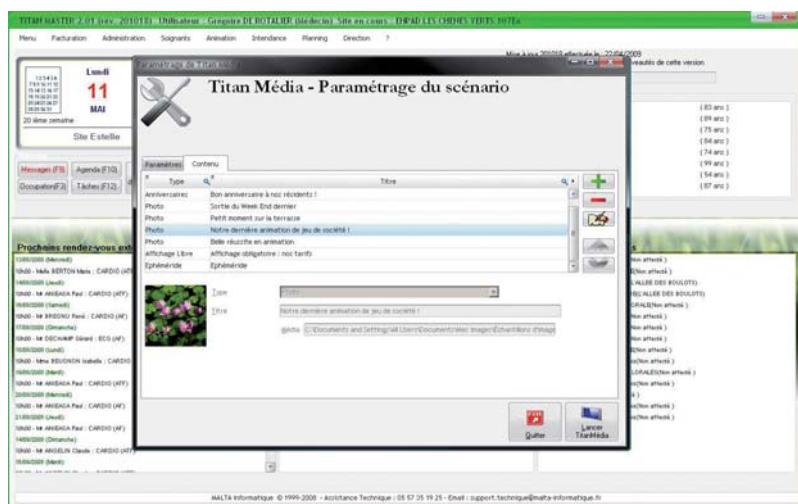

TITAN

MÉDIA

LA SOLUTION INFORMATIQUE DE RÉFÉRENCE POUR LA GESTION DES EHPAD & ACCUEILS DE JOUR

L'outil indispensable pour améliorer
la communication de votre établissement.

« J'ai besoin d'une communication
efficace à l'accueil qui me permette
d'informer les résidents et leur entou-
rage et mes employés. »

1 – JE CRÉE MON SCENARIO

- A partir des données existantes de TITAN :
anniversaire, éphéméride, planning d'animation...
- A partir de données extérieures : diaporama de photos, fichiers sons, vidéo,
etc...